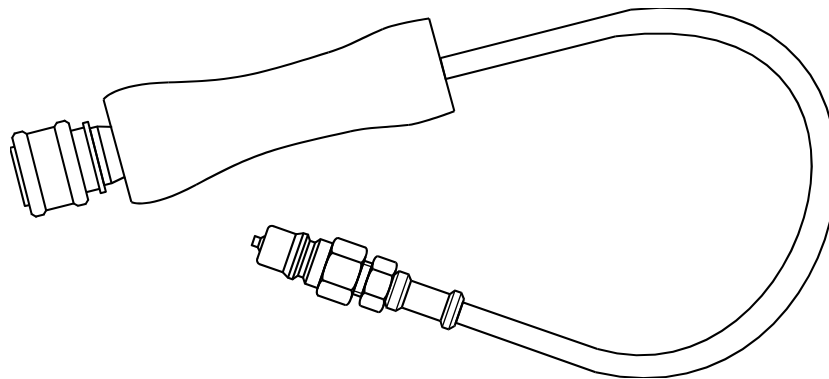

DINITROL EXTENSION HOSE

Art No. 1708500

Equipment

Technical properties:

Method:	High Pressure Airless
Length:	1000 mm (39 inch)
Colour:	Wire armoured hose, transparent plastic lining, coloured handle

Range of use:

The use of an extension hose is strongly recommended, whenever wands need to be connected to the spray gun. The use enhances working flexibility, quality of the treatment and reduces wear or break of the quick connections.

Spare parts: 1 Quick connection
2 Nipple
3 "O" ring for quick connection
(set of 10)

Art No 1713500
Art No 1713600
Art No 1721700

Die in diesem Merkblatt gemachten Angaben sind das Ergebnis sorgfältiger Untersuchungen. Soweit sie sich auf die Anwendung beziehen, sind sie als Empfehlung zu betrachten, die dem Erfahrungsstand entsprechen. Wegen der Vielseitigkeit der Anwendungs- und Arbeitsweisen können wir jedoch eine Verbindlichkeit nicht übernehmen. Es wird daher ein vertragliches Rechtsverhältnis nicht begründet, und es entstehen aus eventuellen Kaufverträgen keine Nebenverpflichtungen.