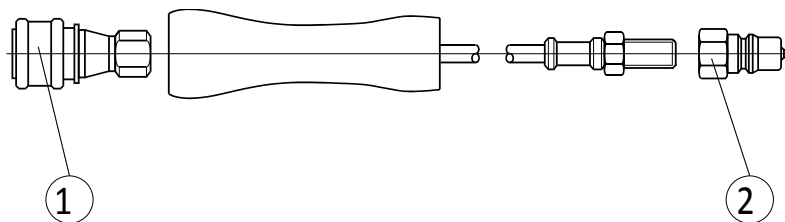

DINITROL EXTENSION HOSE

Art No. 1708500

Equipment

Technical properties:

Method:	High Pressure Airless
Length:	1000 mm (39 inch)
Colour:	Wire armoured hose, transparent plastic lining, coloured handle

Range of use:

The use of an extension hose is strongly recommended, whenever wands need to be connected to the spray gun. The use enhances working flexibility, quality of the treatment and reduces wear or break of the quick connections.

Spare parts: 1 Quick connection
2 Nipple
3 "O" ring for quick connection
(set of 10)

Art No 1713500
Art No 1713600
Art No 1721700

Die in diesem Merkblatt gemachten Angaben sind das Ergebnis sorgfältiger Untersuchungen. Soweit sie sich auf die Anwendung beziehen, sind sie als Empfehlung zu betrachten, die dem Erfahrungsstand entsprechen. Wegen der Vielseitigkeit der Anwendungs- und Arbeitsweisen können wir jedoch eine Verbindlichkeit nicht übernehmen. Es wird daher ein vertragliches Rechtsverhältnis nicht begründet, und es entstehen aus eventuellen Kaufverträgen keine Nebenverpflichtungen.